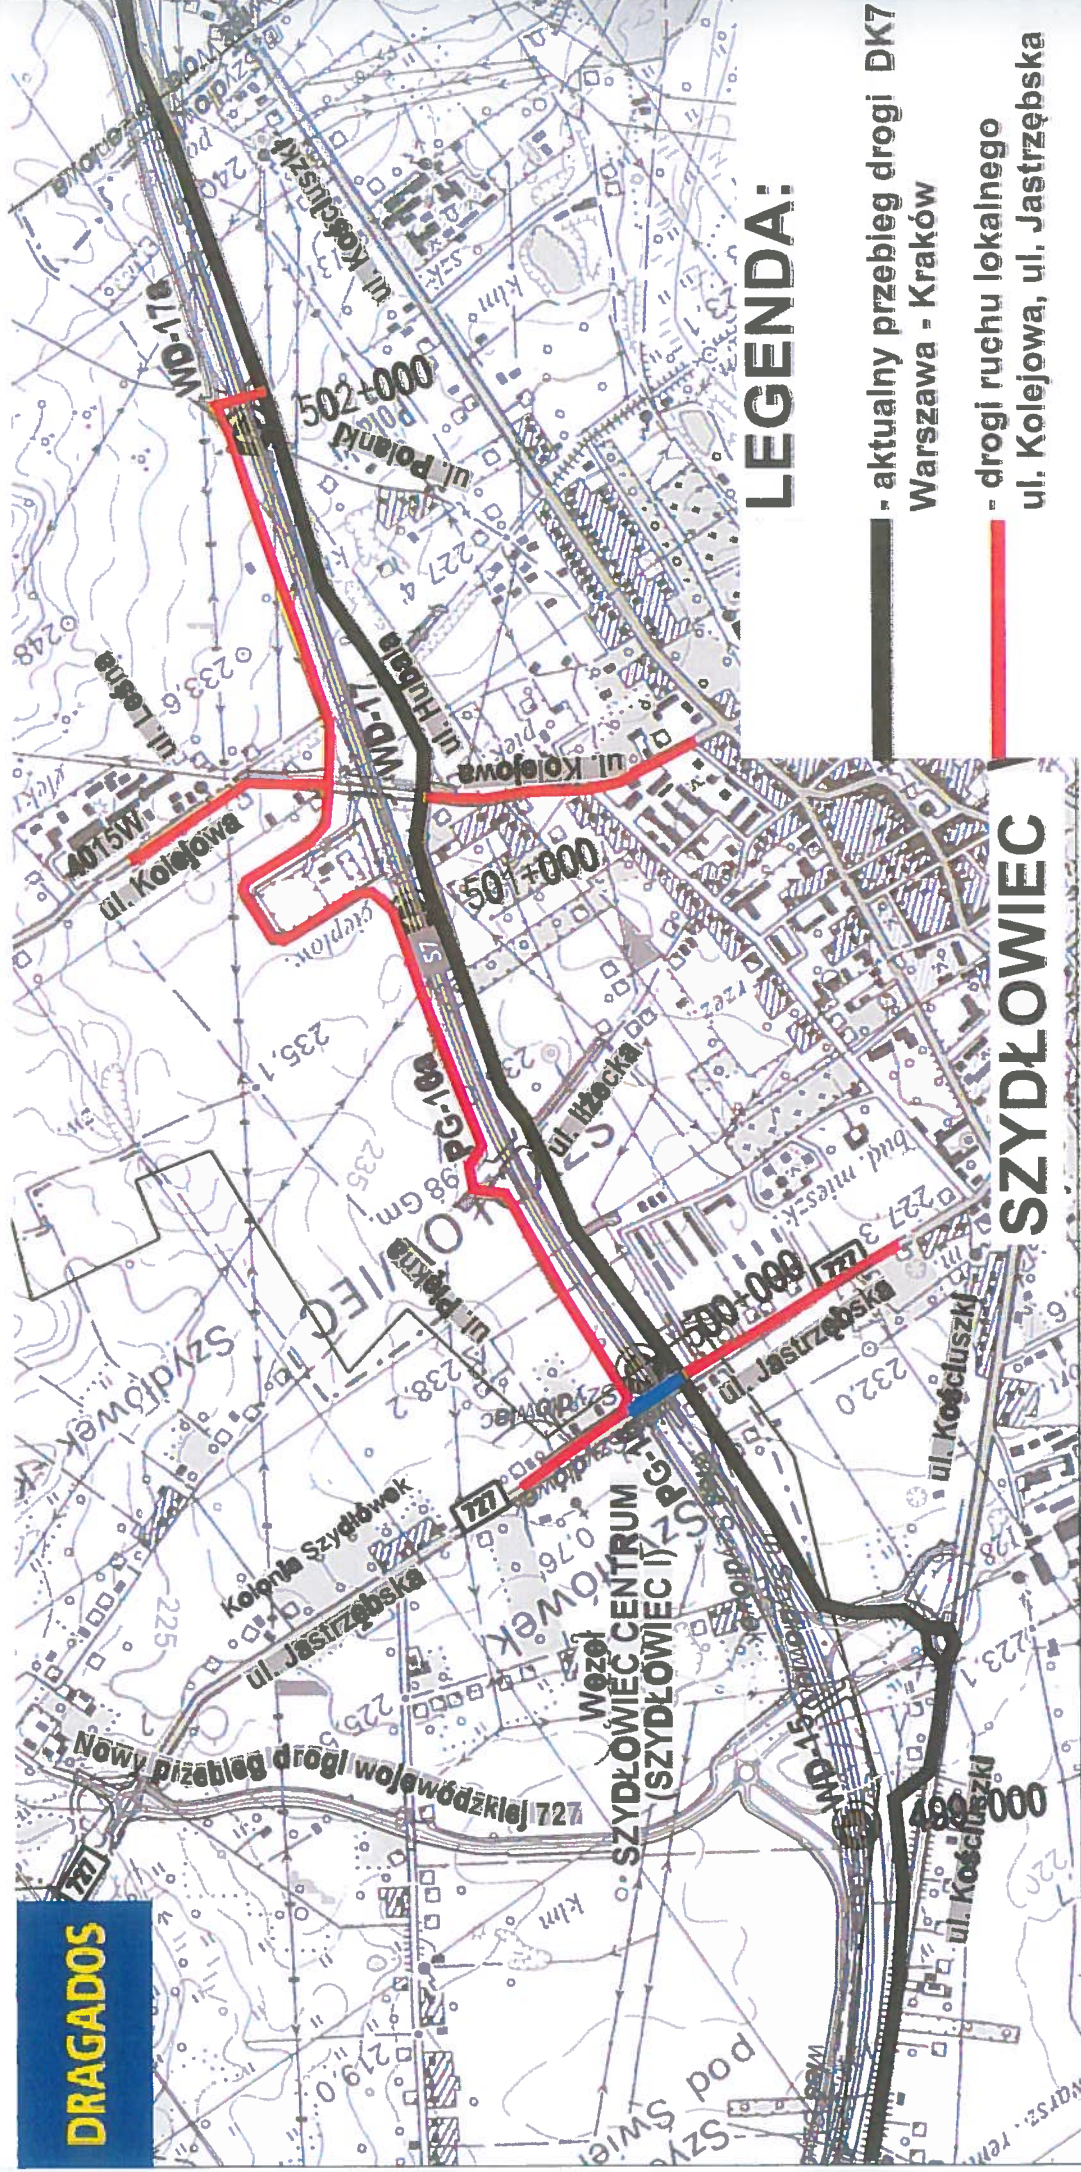

SCHEMAT ORGANIZACJI RUCHU ZWIĄZANEJ Z ZAMKNIĘCIEM UL. JASTRZĘBSKIEJ W CIĄGU DROGI WOJEWÓDZKIEJ NR 727 W M. SZYDŁÓWIEC

DRAGADOS

SZYDŁÓWIEC